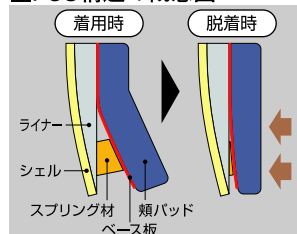

●JANコード

サイズ	グラスホワイト	グラスブラック
(63-64)	4530935332915	4530935332939
(65-66)	4530935332922	4530935332946

DRY-COOL
ADVANCED FABRIC LINING

※写真の商品は、印刷のため実物とは若干異なって見える場合があります。 ※製品の外観・仕様などは、改良のため予告無く変更する場合があります。

株式会社アライヘルメット 〒330-0841埼玉県さいたま市大宮区東町2-12 TEL048-641-3825 <http://www.arai.co.jp/>