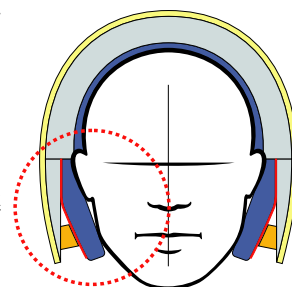

FCS(Facial Contour System)

ホホ下から包み込む新次元のフィット感

Moto-GP、F-1をはじめとするトップレーサーから高い評価を受けているアライのフィット感をさらに向上させるべく、新たにFCS(Facial Contour System)を考案。システムパッド内にホホ部基本形状に沿ったベース板を設け、ホホ部を強く圧迫することなく、下側から深く包み込み、高速走行でもブレのない優しいフィット感を実現する。アストロIQの心地よいフィット感は、ライディングの喜びを増加させる。