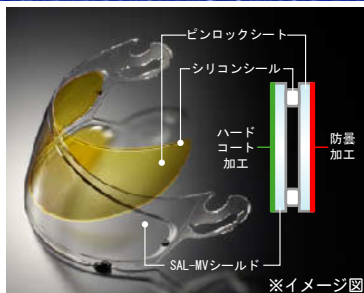

スーパーアドシスL マックスビジョンシールド

ヘルメット開口部トリムラバーまでカバーする専用ピンロックシートの装着に対応した「スーパーアドシスL マックスビジョンシールド」が登場。ピンロックシート装着時でも、非装着時と変わらない視野の広さを実現。従来のピンロックシステム使用時より視野を大きく広げています。独自の水分吸着材がコーティングされたピンロックシートは、シリコンシールでシールド内側に密着。シールドとピンロックシートの間に空気による断熱層をつくり、内外の温度差を平準化させることで、優れた防曇効果を発揮します。

”スーパーアドシスLシールド”対応モデル全てに装着が可能で、ピンロックシートも工具を必要とせず簡単に交換することができます。ピンロックシートは、クリアー、ライトスモーク、セミスモーク、イエロー、オレンジの5色のバリエーションで、様々なシチュエーションに対応可能です。

● **パーツ名**：スーパーアドシスL マックスビジョンシールド

● **MAX-Vピンロックシート**：クリアー、ライトスモーク、セミスモーク、イエロー、オレンジ

● **適合モデル**：スーパーアドシスLシールド対応モデル

※スーパーアドシスIシールド対応モデル(RX-7RR5)には装着できません

● **メーカー希望小売価格**：¥4,200 (税込¥4,410)

※効果を説明したイメージであり、防曇効果は気象条件や湿度等により異なります。

ピンロックシートを取り付けたシールドは二重構造という性質上、夜間走行時には対向車のライト等が二重に見える場合があります。ピンロックシートを取り付けたシールドは高い防曇効果を発揮しますが、気象条件や湿度等により、防曇効果が著しく低下する場合があります。